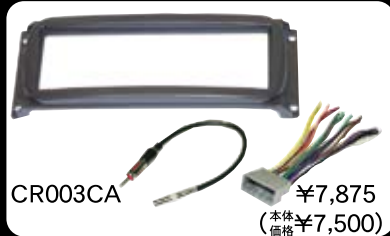

輸入車のカーステレオ取付はこれで決まり！ 各種サウンドシステムにも広く対応しております。

CR003CA ¥7,875
(本体価格 ¥7,500)

AL004C ¥10,500
(本体価格 ¥10,000)

GM050CA ¥51,450
(本体価格 ¥49,000)

GM046CA ¥40,425
(本体価格 ¥38,500)

取付キット型番	定価	適合車種
AL002C	¥5,250 (本体価格 ¥5,000)	アルファロメオ 156(2002~05)
AL004C	¥10,500 (本体価格 ¥10,000)	アルファロメオ 147
AU015C	¥15,750 (本体価格 ¥15,000)	アウディ A3 (2003.07~05)
AU017CA	¥9,240 (本体価格 ¥8,800)	アウディ TT COUPE(2002~06)
AU018CA	¥18,900 (本体価格 ¥18,000)	アウディ A6(2000~06)、A6 AVANT(2000~03)
AU020CA	¥19,950 (本体価格 ¥19,000)	アウディ A4(2002~06)
BW002CA	¥11,550 (本体価格 ¥11,000)	MINI MINI COOPER、1(2002~06)
BW003CA	¥11,550 (本体価格 ¥11,000)	BMW 1 シリーズ(E87)(2004.09~)
BW004CA	¥11,550 (本体価格 ¥11,000)	BMW 3 シリーズ(E90)(2005.04~)
BW005CA	¥11,550 (本体価格 ¥11,000)	BMW X3(E83)
BW006CA	¥11,550 (本体価格 ¥11,000)	BMW Z4(E85)
BW00C-E39KIT	¥10,500 (本体価格 ¥10,000)	BMW 5 シリーズ(E39)(2001~02)、X5(E53)
BW01A-E46KIT	¥8,295 (本体価格 ¥7,900)	BMW 3 シリーズ(E46)(2002~05)
MB002CA	¥19,425 (本体価格 ¥18,500)	メルセデスベンツ E-CLASS W211系(2003~06)
MB006CA	¥18,900 (本体価格 ¥18,000)	メルセデスベンツ A-Class W169系(2005~)、B-Class W245系(2006~)
MB007CA	¥15,225 (本体価格 ¥14,500)	メルセデスベンツ C-CLASS W203系(2001~04)
MB009CA	¥9,450 (本体価格 ¥9,000)	メルセデスベンツ SLK R171系(2005~)
VO009CA	¥21,000 (本体価格 ¥20,000)	ボルボ S60/V70(2005~06)
VW004CA	¥12,075 (本体価格 ¥11,500)	フォルクスワーゲン ビートル(2002~06)
VW009CA	¥10,500 (本体価格 ¥10,000)	フォルクスワーゲン ゴルフ V(2005~06)、トゥーラン((2004~)
VW010CA	¥11,550 (本体価格 ¥11,000)	フォルクスワーゲン トゥアレグ(2003~03)
VW012CA	¥14,700 (本体価格 ¥14,000)	フォルクスワーゲン ジェッタ(2006~06)、パサート(2006~06)
CR001C	¥4,410 (本体価格 ¥4,200)	クライスラー PTクルーザー(2001~01)、グランドポイジャー(2002~05)
CR003CA	¥7,875 (本体価格 ¥7,500)	クライスラー ポイジャー(2001~05)
CR005CA	¥9,345 (本体価格 ¥8,900)	クライスラー PTクルーザー(2002~05)
CR006CA	¥42,000 (本体価格 ¥40,000)	クライスラー ジープ グランドチェロキー(2002~04)、ラングラー(2004~06)
FD011C	¥6,825 (本体価格 ¥6,500)	フォード デュランゴ(2002~03)、パイパー(2003~05)、ラム(2002~05)
FD017C	¥5,670 (本体価格 ¥5,400)	フォード PTクルーザー(2006~)、グランドポイジャー(2006~)
FD028C	¥4,725 (本体価格 ¥4,500)	フォード 300(2005~)、ジープ グランドチェロキー(2005~)
FD029C	¥4,725 (本体価格 ¥4,500)	フォード デュランゴ(2004~)、マグナム(2005~)、チャージャー(2006~)
FD044C	¥7,980 (本体価格 ¥7,600)	フォード ラム PICKUP(2006~)、ラム メガキャブ(2006~)
FD045C	¥6,510 (本体価格 ¥6,200)	フォード エクスベディション (1998~02)
FD046C	¥7,875 (本体価格 ¥7,500)	フォード タウンカー(2003~06)、ナビゲーター(1999~02)
FD048C	¥7,875 (本体価格 ¥7,500)	フォード Fシリーズ(1998~04)、エクスカージョン(2000~03)
GM002CA	¥7,245 (本体価格 ¥6,900)	GMC エクスベディション(1998~02)、エスケープ (2001~06)
GM005CA	¥7,035 (本体価格 ¥6,700)	GMC タウンカー(1998~99)
GM019CA	¥9,240 (本体価格 ¥8,800)	GMC エクスカーション(2000~03)、エクスプローラー(1998~01)
GM035CA	¥31,500 (本体価格 ¥30,000)	GMC エクスカーション(2004~06)
GM037CA	¥42,000 (本体価格 ¥40,000)	GMC Fシリーズ ピックアップ(2004~06)、エクスプローラー(2006~06)
GM044CA	¥29,400 (本体価格 ¥28,000)	GMC マスタングシェーカー500 シェーカー1000(2005~06)
GM046CA	¥40,425 (本体価格 ¥38,500)	GMC エクスベディション (2003~03)、エクスプローラー(2002~05)
GM050CA	¥51,450 (本体価格 ¥49,000)	GMC エクスベディション (2004~06)、リンカーン ナビゲーター(2004~06)
GM146CA	¥48,825 (本体価格 ¥46,500)	GMC マスタング(2001~04)、リンカーン ナビゲーター(2003~03)
		GMC ユーコン(1995~02)、キャデラック エスカレード(1999~02)
		GMC シボレー アストロ(1996~05)、エクस्प्रेसバン(1996~00)
		GMC シボレー サバーバン(1995~02)、タホ(1995~02)
		GMC シボレー カマロ(1997~02)、コルベット(1997~04)
		GMC シボレー コルベット Bose(1997~04)、プレイザー S-10(1998~02)
		GMC シボレー ドゥビル(1996~99)
		GMC シボレー ユーコン(2003~06)、シボレー エクスプレスバン(2003~06)
		GMC シボレー ユーコンデナリ(2003~06)、キャデラック エスカレード(2003~06)
		GMC シボレー ユーコン(2003~06)
		GMC シボレー エクスプレスバン(2003~06)、トレイルブレイザー(2002~06)
		GMC シボレー ユーコンデナリ(2003~06)、ハマー H2(2003~03)
		GMC シボレー コルベット(2005~06)、ハマー H3(2006~)
		GMC シボレー ハマー H2(2004~06)