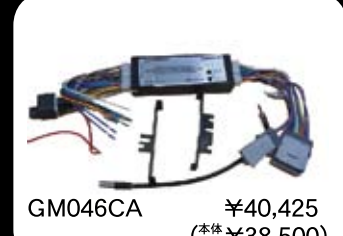

輸入車のカーステレオ取付はこれで決まり！ 各種サウンドシステムにも広く対応しております。

CR003CA ¥7,875
(本体価格 ¥7,500)

AL004C ¥10,500
(本体価格 ¥10,000)

GM050CA ¥51,450
(本体価格 ¥49,000)

GM046CA ¥40,425
(本体価格 ¥38,500)

取付キット型番	定価	適合車種
AL002C	¥5,250 (本体価格 ¥5,000)	アルファロメオ 156(2002~05)
AL004C	¥10,500 (本体価格 ¥10,000)	アルファロメオ 147
AU015C	¥15,750 (本体価格 ¥15,000)	アウディ A3 (2003.07~05)
AU017CA	¥9,240 (本体価格 ¥8,800)	アウディ TT COUPE(2002~06)
AU018CA	¥18,900 (本体価格 ¥18,000)	アウディ A6(2000~06)、A6 AVANT(2000~03)
AU020CA	¥19,950 (本体価格 ¥19,000)	アウディ A4(2002~06)
BW002CA	¥11,550 (本体価格 ¥11,000)	MINI MINI COOPER、1(2002~06)
BW003CA	¥11,550 (本体価格 ¥11,000)	BMW 1 シリーズ(E87)(2004.09~)
BW004CA	¥11,550 (本体価格 ¥11,000)	BMW 3 シリーズ(E90)(2005.04~)
BW005CA	¥11,550 (本体価格 ¥11,000)	BMW X3(E83)
BW006CA	¥11,550 (本体価格 ¥11,000)	BMW Z4(E85)
BW00C-E39KIT	¥10,500 (本体価格 ¥10,000)	BMW 5 シリーズ(E39)(2001~02)、X5(E53)
BW01A-E46KIT	¥8,295 (本体価格 ¥7,900)	BMW 3 シリーズ(E46)(2002~05)
MB002CA	¥19,425 (本体価格 ¥18,500)	メルセデスベンツ E-CLASS W211系(2003~06)
MB006CA	¥18,900 (本体価格 ¥18,000)	メルセデスベンツ A-Class W169系(2005~)、B-Class W245系(2006~)
MB007CA	¥15,225 (本体価格 ¥14,500)	メルセデスベンツ C-CLASS W203系(2001~04)
MB009CA	¥9,450 (本体価格 ¥9,000)	メルセデスベンツ SLK R171系(2005~)
VO009CA	¥21,000 (本体価格 ¥20,000)	ボルボ S60/V70(2005~06)
VW004CA	¥12,075 (本体価格 ¥11,500)	フォルクスワーゲン ビートル(2002~06)
VW009CA	¥10,500 (本体価格 ¥10,000)	フォルクスワーゲン ゴルフ V(2005~06)、トゥーラン((2004~)
VW010CA	¥11,550 (本体価格 ¥11,000)	フォルクスワーゲン トゥアレグ(2003~03)
VW012CA	¥14,700 (本体価格 ¥14,000)	フォルクスワーゲン ジェッタ(2006~06)、パサート(2006~06)
CR001C	¥4,410 (本体価格 ¥4,200)	クライスラー PTクルーザー(2001~01)、グランドポイジャー(2002~05)
CR003CA	¥7,875 (本体価格 ¥7,500)	クライスラー ポイジャー(2001~05)
CR005CA	¥9,345 (本体価格 ¥8,900)	クライスラー PTクルーザー(2002~05)
CR006CA	¥42,000 (本体価格 ¥40,000)	クライスラー ジープ グランドチェロキー(2002~04)、ラングラー(2004~06)
FD011C	¥6,825 (本体価格 ¥6,500)	フォード デュランゴ(2002~03)、パイパー(2003~05)、ラム(2002~05)
FD017C	¥5,670 (本体価格 ¥5,400)	フォード PTクルーザー(2006~)、グランドポイジャー(2006~)
FD028C	¥4,725 (本体価格 ¥4,500)	フォード 300(2005~)、ジープ グランドチェロキー(2005~)
FD029C	¥4,725 (本体価格 ¥4,500)	フォード デュランゴ(2004~)、マグナム(2005~)、チャージャー(2006~)
FD044C	¥7,980 (本体価格 ¥7,600)	フォード ラム PICKUP(2006~)、ラム メガキャブ(2006~)
FD045C	¥6,510 (本体価格 ¥6,200)	フォード エクスベディション (1998~02)
FD046C	¥7,875 (本体価格 ¥7,500)	フォード タウンカー(2003~06)、ナビゲーター(1999~02)
FD048C	¥7,875 (本体価格 ¥7,500)	フォード Fシリーズ(1998~04)、エクスカージョン(2000~03)
GM002CA	¥7,245 (本体価格 ¥6,900)	GMC エクスベディション(1998~02)、エスケープ (2001~06)
GM005CA	¥7,035 (本体価格 ¥6,700)	GMC タウンカー(1998~99)
GM019CA	¥9,240 (本体価格 ¥8,800)	GMC エクスカーション(2000~03)、エクスプローラー(1998~01)
GM035CA	¥31,500 (本体価格 ¥30,000)	GMC エクスカーション(2004~06)
GM037CA	¥42,000 (本体価格 ¥40,000)	GMC Fシリーズ ピックアップ(2004~06)、エクスプローラー(2006~06)
GM044CA	¥29,400 (本体価格 ¥28,000)	GMC マスタングシェーカー500 シェーカー1000(2005~06)
GM046CA	¥40,425 (本体価格 ¥38,500)	GMC エクスベディション (2003~03)、エクスプローラー(2002~05)
GM050CA	¥51,450 (本体価格 ¥49,000)	GMC エクスベディション (2004~06)、リンカーン ナビゲーター(2004~06)
GM146CA	¥48,825 (本体価格 ¥46,500)	GMC マスタング(2001~04)、リンカーン ナビゲーター(2003~03)
		GMC ユーコン(1995~02)、キャデラック エスカレード(1999~02)
		GMC シボレー アストロ(1996~05)、エクस्प्रेसバン(1996~00)
		GMC シボレー サバーバン(1995~02)、タホ(1995~02)
		GMC シボレー カマロ(1997~02)、コルベット(1997~04)
		GMC シボレー コルベット Bose(1997~04)、プレイザー S-10(1998~02)
		GMC シボレー ドゥビル(1996~99)
		GMC シボレー ユーコン(2003~06)、シボレー エクスプレスバン(2003~06)
		GMC シボレー ユーコンデナリ(2003~06)、キャデラック エスカレード(2003~06)
		GMC シボレー ユーコン(2003~06)
		GMC シボレー エクスプレスバン(2003~06)、トレイルブレイザー(2002~06)
		GMC シボレー ユーコンデナリ(2003~06)、ハマー H2(2003~03)
		GMC シボレー コルベット(2005~06)、ハマー H3(2006~)
		GMC シボレー ハマー H2(2004~06)