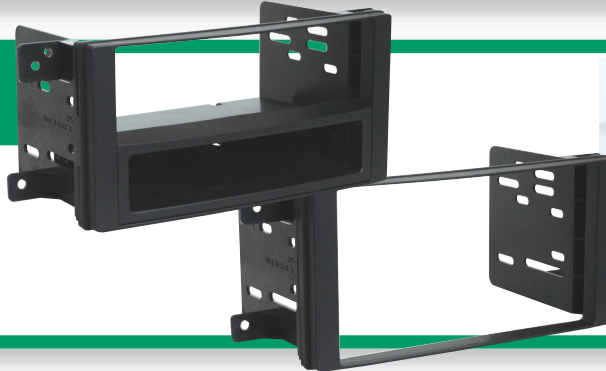

Subaru Impreza/Forester

SU03B
1993-up
Subaru
Harness.

SU2027B

Subaru Impreza/Forester ISO DIN with pocket and ISO Double DIN Installation Kit. Fits vehicles 2008-up.

2008-up

Subaru Impreza/Forester

NN04B
2007-up
Nissan
Harness.