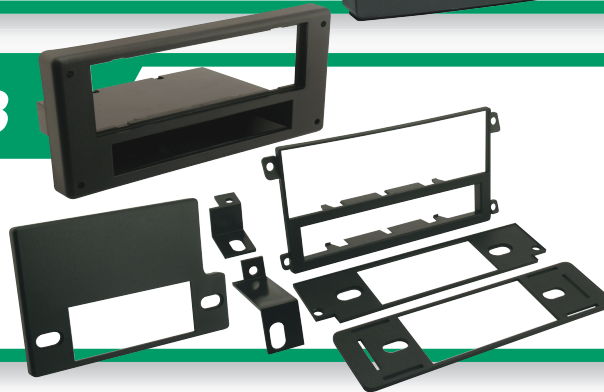

DOUBLE
DIN

Pocket

ISO

SPECIFIC
KIT

SUBARU

SU2020B

Subaru Multi-Purpose Kit. Fits vehicles 1981-94.

1981-94
Subaru