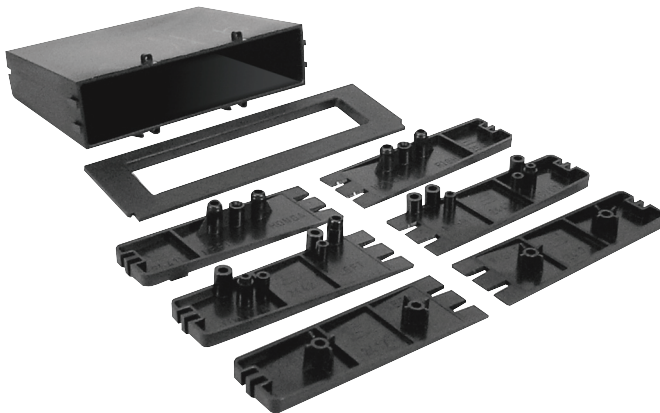

TN2150B

Toyota/Geo/Nissan/Infiniti/Lexus/
Honda Radio Replacement Pocket
Kit. Fits select Geo model vehicles
1982-up.

1982-up
Chevrolet
Geo
Honda
Infiniti
Lexus
Nissan
Toyota

CHEVROLET
1998-01 METRO
1998-99 PRIZM
1998-01 TRACKER

GEO
1995-97 METRO
1996-97 TRACKER

HONDA
1998-02 ACCORD EX
1999-00 CIVIC

INFINITI
1991-01 G20
1996-99 I30
1990-93 M30
1997-01 Q45
1997-02 QX4

ISUZU
1996-99 OASIS
1991-02 RODEO

LEXUS
1996-97 LX450

NISSAN
1995-99 200 SX
1989-94 240 SX
1990-96 300 ZX
1988-01 ALTIMA
1990-91 AXCESS
1988-02 FRONTIER
1984-94 HARDBODY
1980-94 MAXIMA
1991-93 NX
1987-02 PATHFINDER
1987-89 PULSAR
1987-90 SENTRA
1982-84 STANZA
1985-89 MINIVAN
2000-01 XTERRA

TOYOTA
1984-00 4 RUNNER
1995-99 AVALON
1983-01 CAMRY
1982-85 CELICA
1994-99 CELICA GT
1978-81 CELICA GT/ST
1984-00 COROLLA

TOYOTA (Cont'd)
1987-88 COROLLA FX16
1988-92 COROLLA SR5
COUPE
1985-86 COROLLA
SR5/GTS
1981-84 CRESSIDA
1985-02 LAND CRUISER
1987-90 MR2
1992-95 PASEO
1986-88 PICKUP
1991-97 PREVIA
1986-00 RAV4
2001-02 SEQUOIA
1998-02 SIENNA
1988-02 SOLARA
1982-86 SUPRA
1993-98 T100
1985-02 TACOMA
1983-86 TERCEL
1983-87 TERCEL
4WD WAGON
2000-02 TUNDRA
1984-86 VAN

TGN2100B

Toyota/Geo/Nissan Mini
Multi-Purpose Rack Kit. Fits
select Geo vehicles 1992-up.

1992-up Geo, Infiniti,
Nissan, Suzuki, Toyota