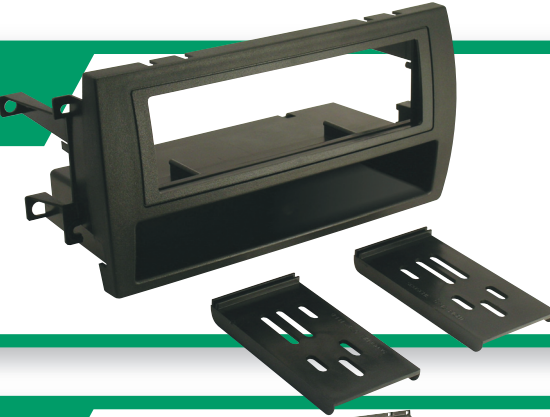

## GM1584B

Cadillac DeVille Pocket Installation Kit. Fits 1996-99.

1996-99  
Cadillac  
DeVille

MDA-1B  
Micro/Delco  
Antenna  
Adaptor.