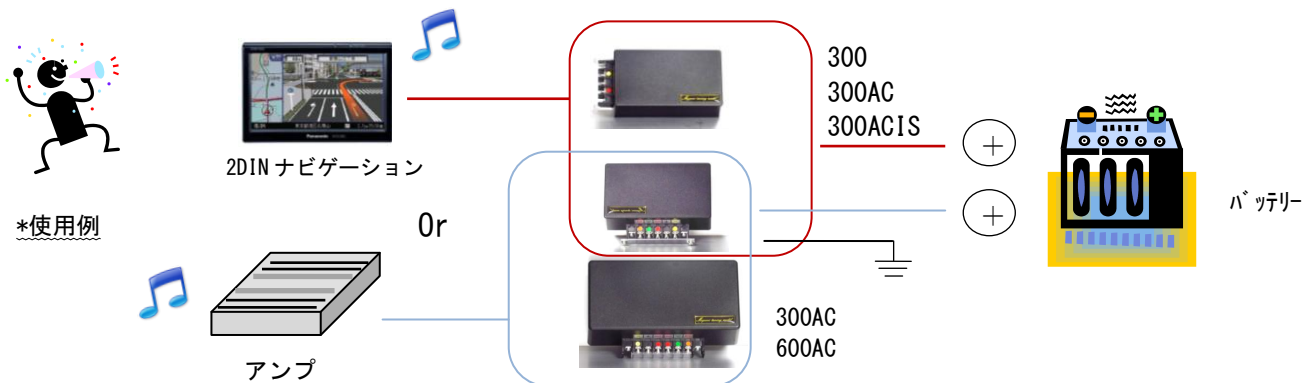

Mogami tuning model

— クリーンパワーソース *Pure Power* シリーズ —

- ・2DIN ナビゲーションやデッキ内蔵アンプ、さらに小型アンプの**音質アップ!**
- ・電源出入力で、**S/N 比改善!**
- ・内蔵リレー装備で、既存アンプの**性能アップ!** (ACモデルのみ)
- ・アイドリングストップ車始動時の**電圧降下防止!** (ACISモデルのみ)

Photo PurePower300

- * 10000 μ の最高級高音質コンデンサーが内蔵アンプに供給される電気を強化し、アンプの性能を引き上げます。
- * 100W級のアンプまで対応のノイズフィルターがノイズを減らし S/N 比を改善します。
- * **中高域の伸び、豊かな中低域、ボリュームを上げて歪にくい音質に変化します。**
- * ACモデルの内蔵リレーを使用してアンプリモート起動するとアンプの音質が向上します。
- * ACISモデルは**アイドリングストップ車**の再スタート時の電流の逆流を抑えます。

20A 対応	アクセサリ電源付	アイドリングストップ車用	40A 対応
			
PurePower300 静電容量 10000 μ MAX 出力 20A サイズ 70×148×40 ¥18,000(税抜)	PurePower300AC 静電容量 10000 μ MAX 出力 20A ACCMAX 出力 5A サイズ 92×124×40mm ¥24,800(税抜)	PurePower300ACIS 静電容量 10000 μ MAX 出力 20A ACCMAX 出力 5A サイズ 92×124×40mm ¥27,800(税抜)	PurePower600AC 静電容量 20000 μ MAX 出力 40A ACCMAX 出力 20A サイズ 102×170×58mm ¥36,000(税抜)